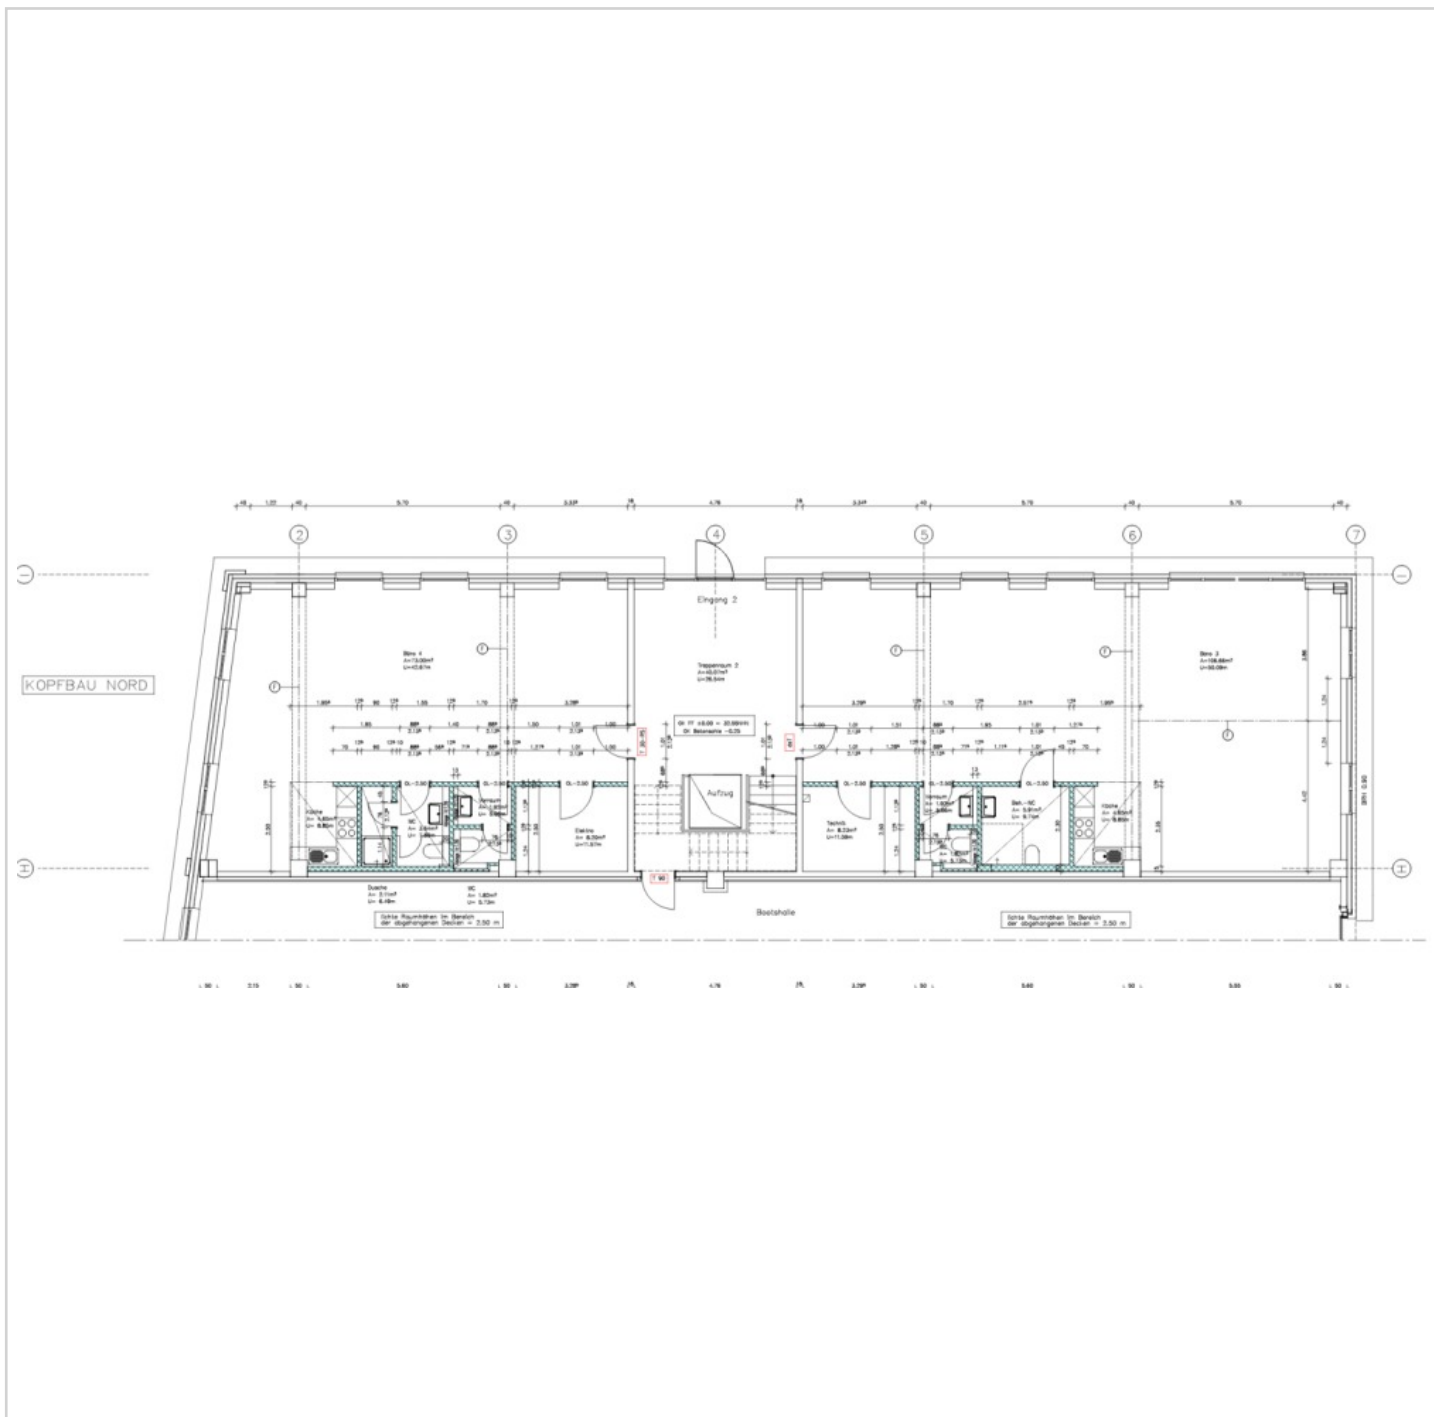

Marina Lanke: Neubau mit Blick auf die Havel in Berlin Spandau

Scharfe Lanke 109-131
13595 Berlin

Miet-/Kaufobjekt: Miete
Büro-/Praxisfläche: 320,00 m²
Miete pro m²: 11,00 EUR

Kopfbau Nord Grundriss