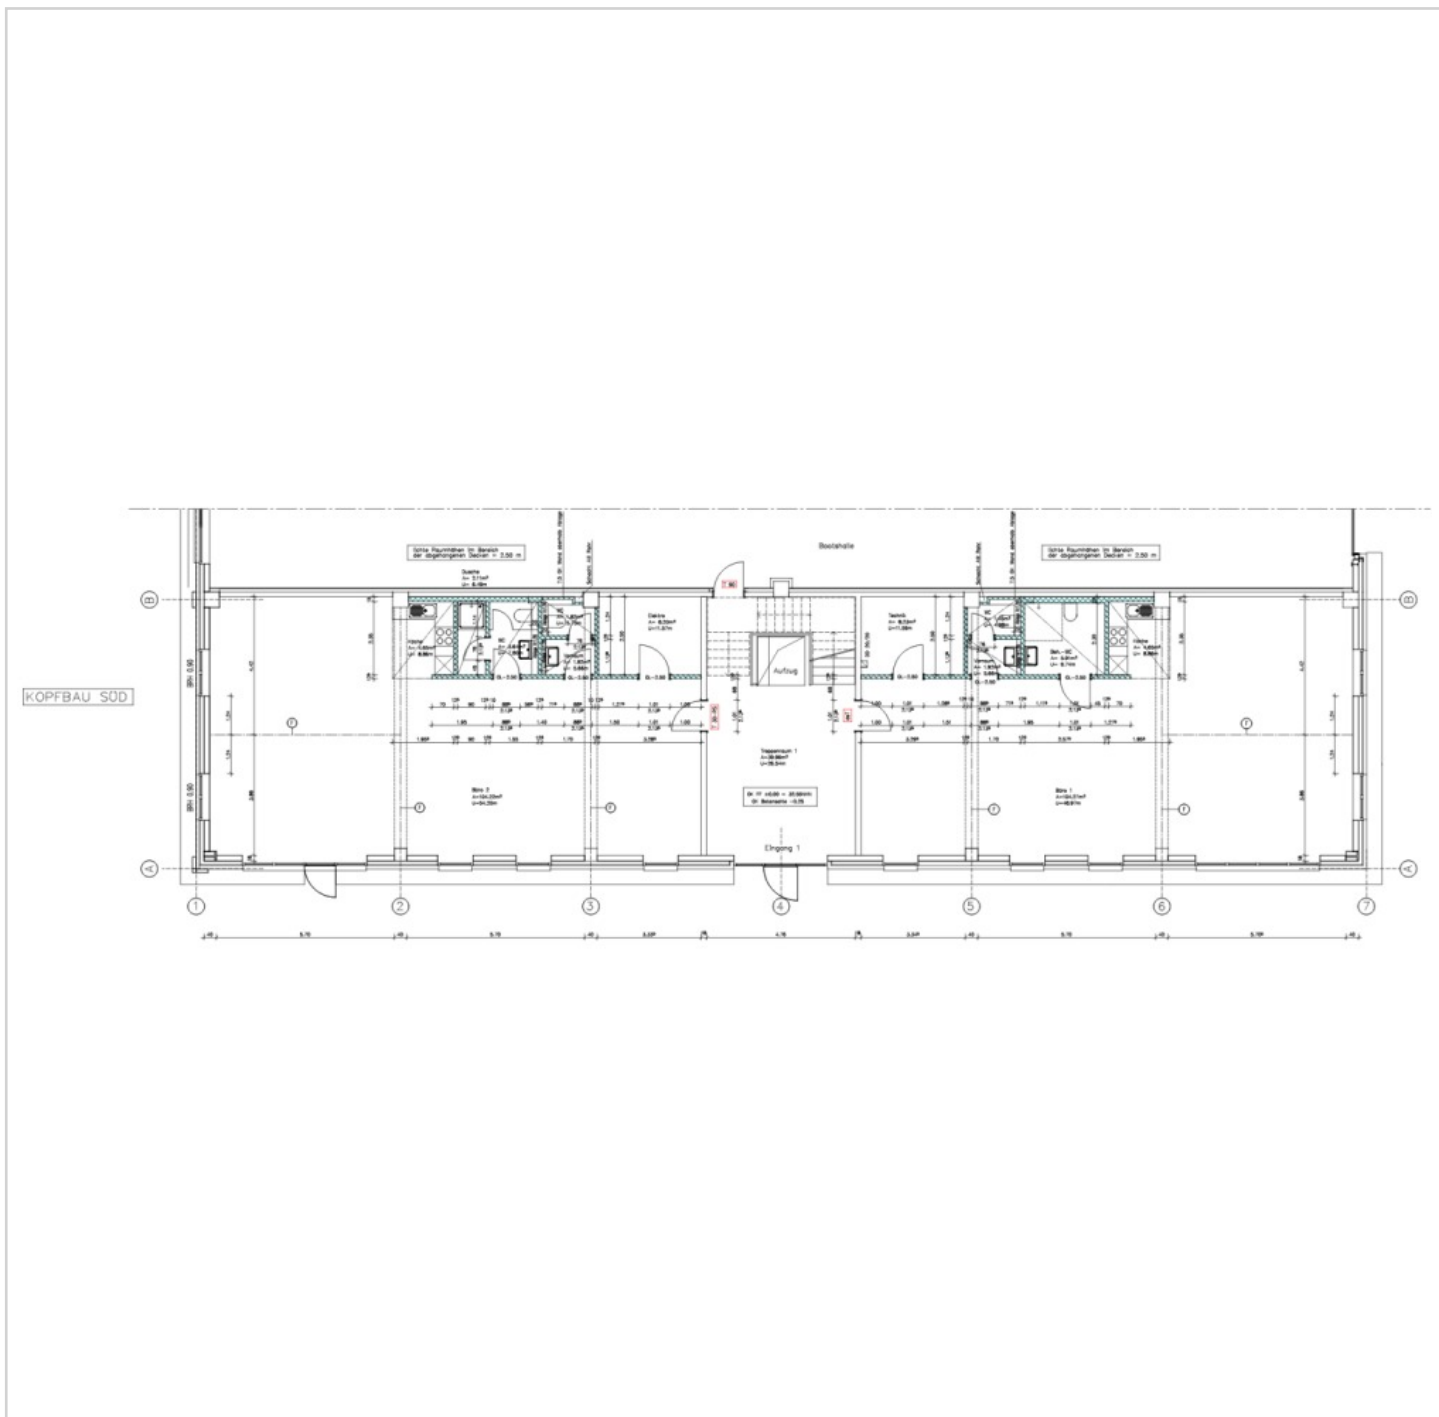

Marina Lanke: Neubau mit Blick auf die Havel in Berlin Spandau

Scharfe Lanke 109-131
13595 Berlin

Miet-/Kaufobjekt: Miete
Büro-/Praxisfläche: 320,00 m²
Miete pro m²: 11,00 EUR

Kopfbau Süd Grundriss