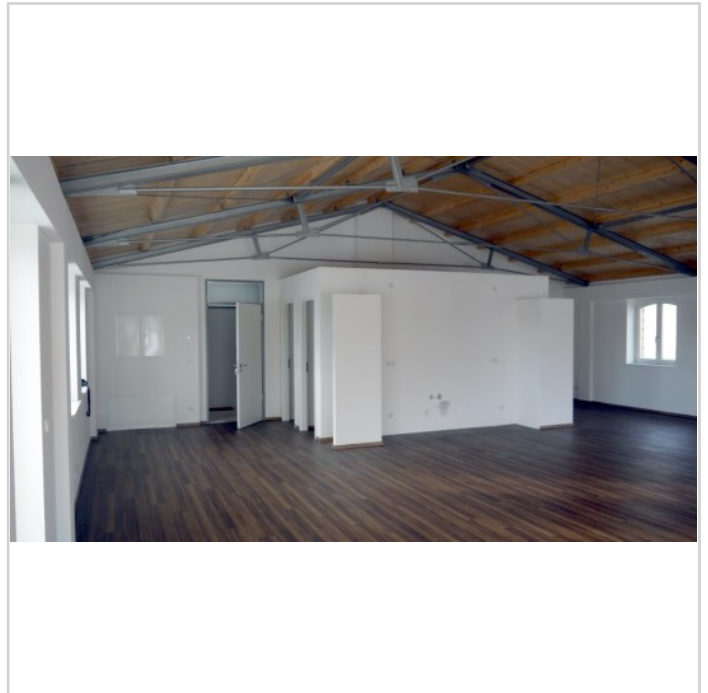

EXKLUSIVES Loft-Büro im Yachthafen mit Wasserblick zu vermieten *PROVISIONSFREI*

Scharfe Lanke 109 - 131
13595 Berlin, Spandau (Spandau)

Miet-/Kaufobjekt: **Miete**
Büro-/Praxisfläche: **107,00 m²**
Miete pro m²: **12,00 EUR**

Teeküche