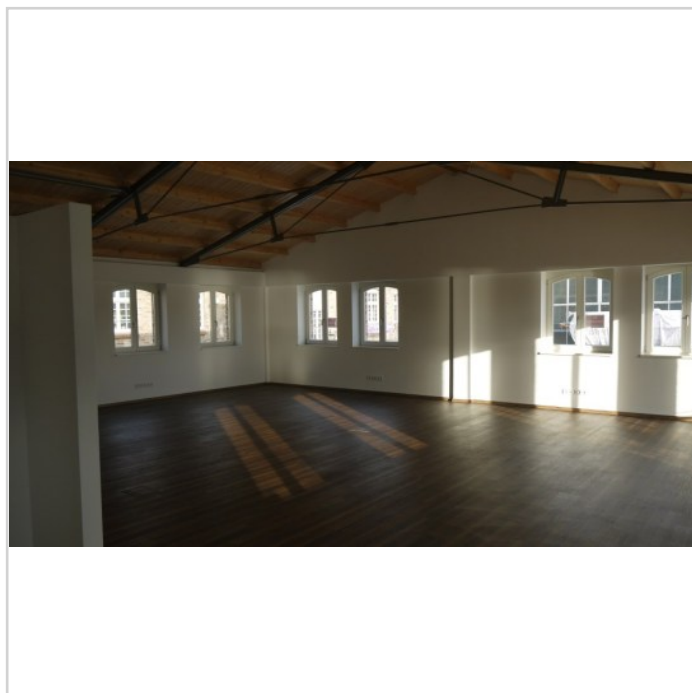

Innenansicht 1