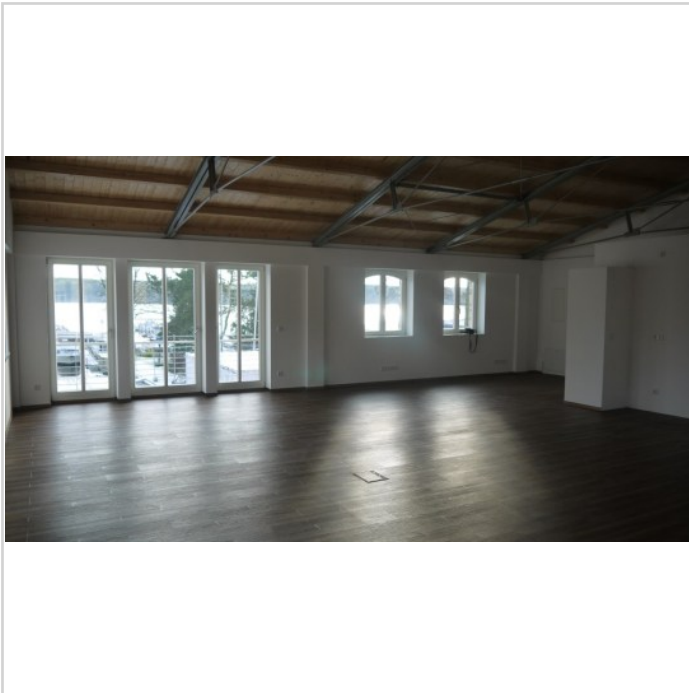

EXKLUSIVES Loft-Büro im Yachthafen mit Wasserblick zu vermieten *PROVISIONSFREI*

Scharfe Lanke 109 - 131
13595 Berlin, Spandau (Spandau)

Miet-/Kaufobjekt: **Miete**
Büro-/Praxisfläche: **107,00 m²**
Miete pro m²: **12,00 EUR**

Innenansicht mit Balkon