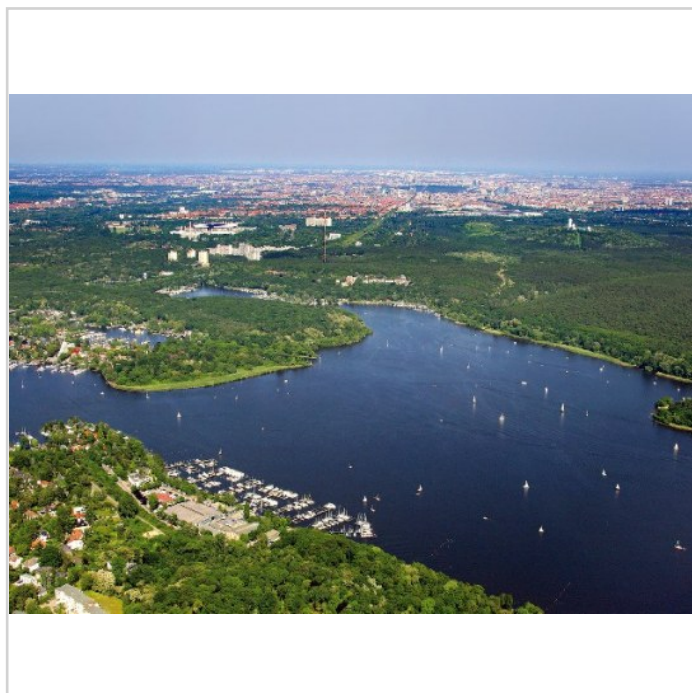

Ausstattung:

Anschluß für Teeküche vorhanden
2 x WC's
1 x Dusche
Bootsliegeplätze können optional angemietet werden

Lage:

Das Mietobjekt befindet sich citynah im Bezirk Spandau auf dem Gelände der Marina Lanke, dem größten Yachthafen in Berlin. Die exklusive und idyllische Lage an der Havel bietet Ihnen ein außergewöhnliches Arbeitsumfeld.